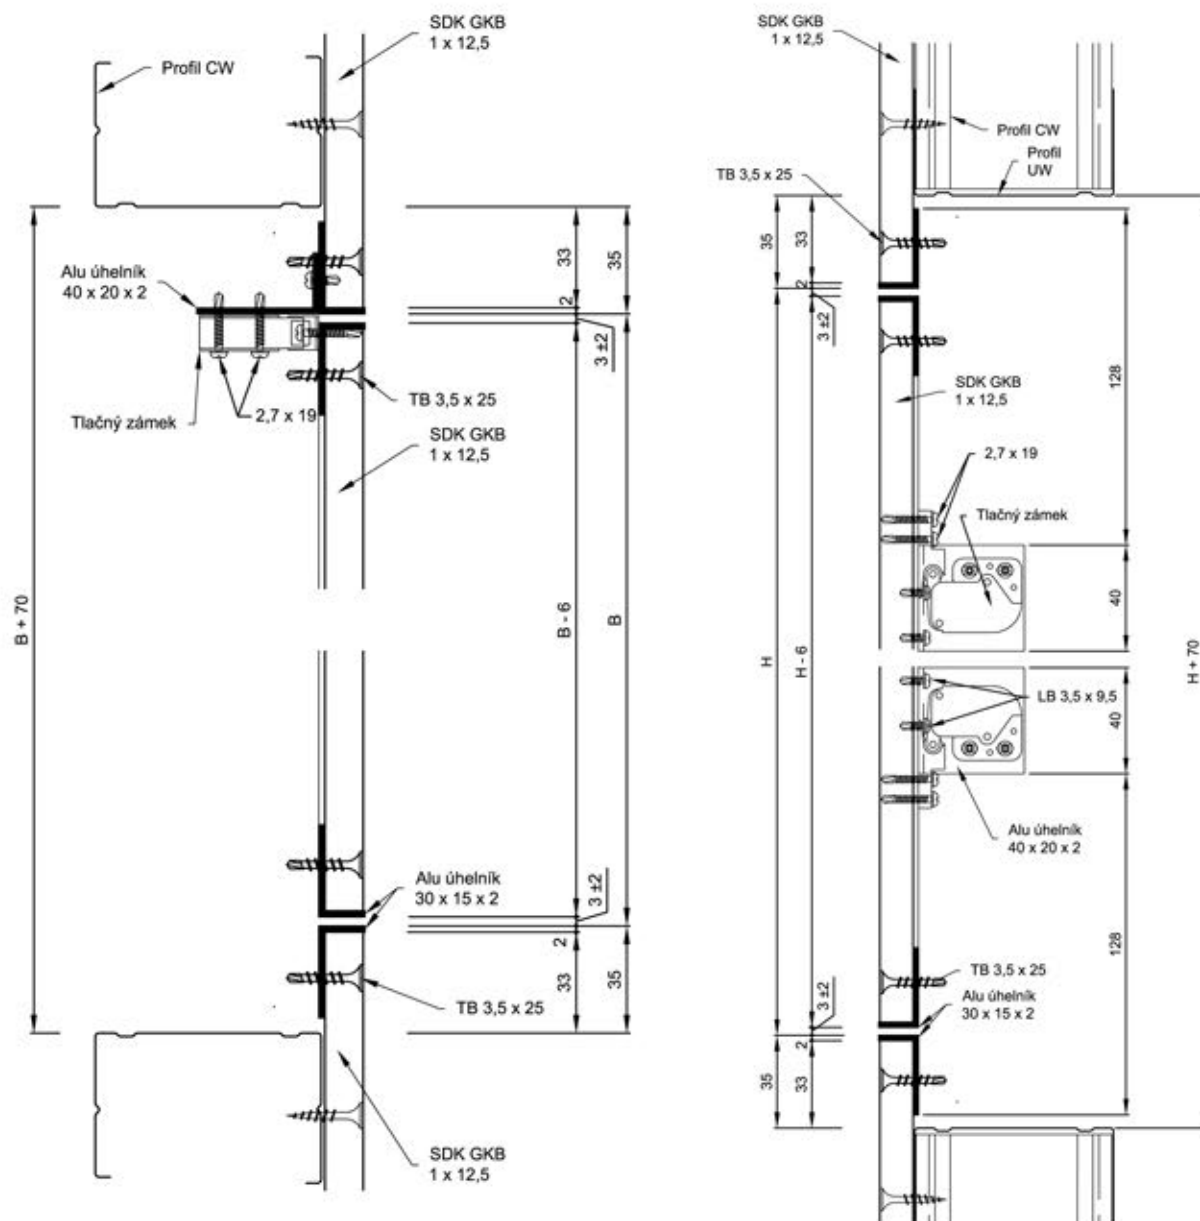

SÁKROKARTONOVÁ KONSTRUKCE

Základní dokumentace pro dvířka do sádkokartonových konstrukcí.
V závislosti na požadavcích a typu dvířek se může konstrukce lišit zejména v
hliníkových profilech.